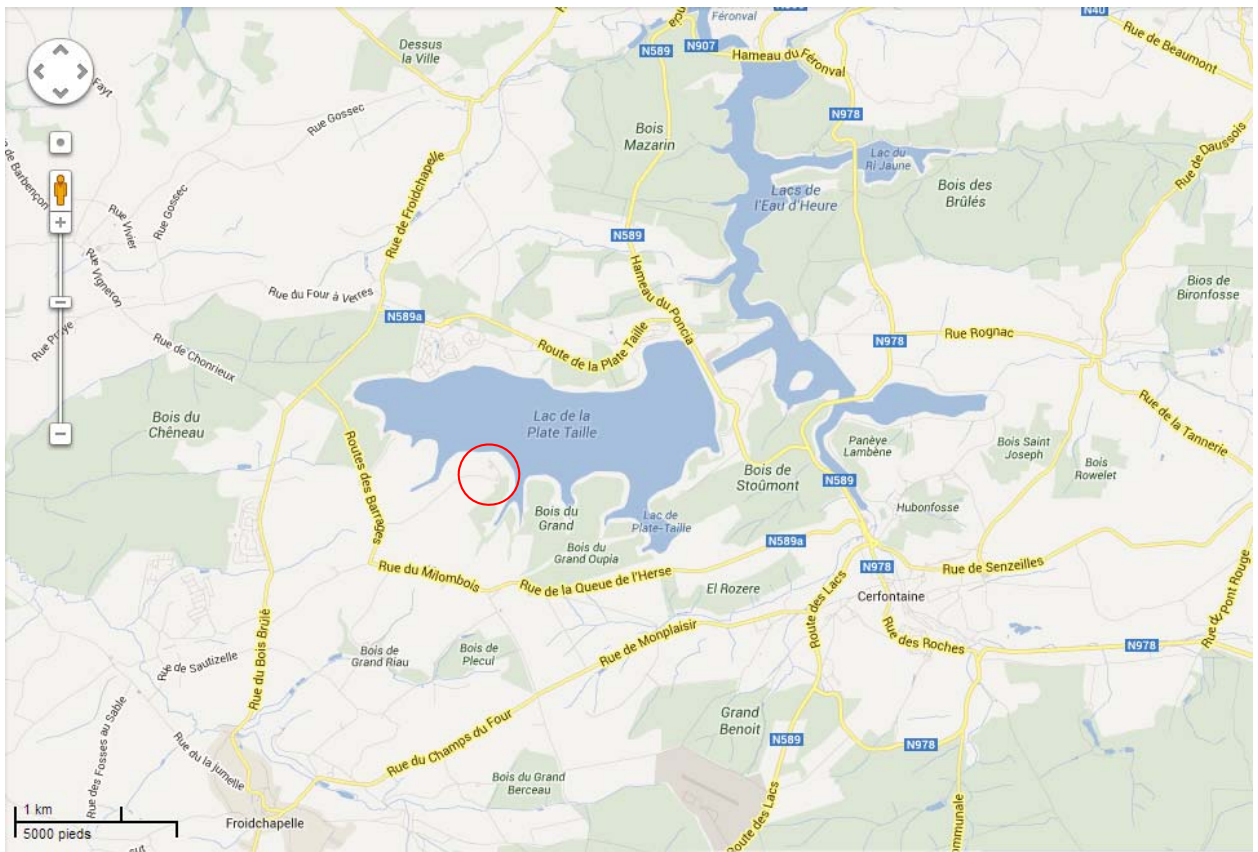

EKTG Summer Camp 2016

Belgium
Froidchapelle
Le Cierneau 4 (GPS – Rue Ciernaux)

Lat. Nord 50° 10' 47,1" - Long. Est 4° 21' 31,8"