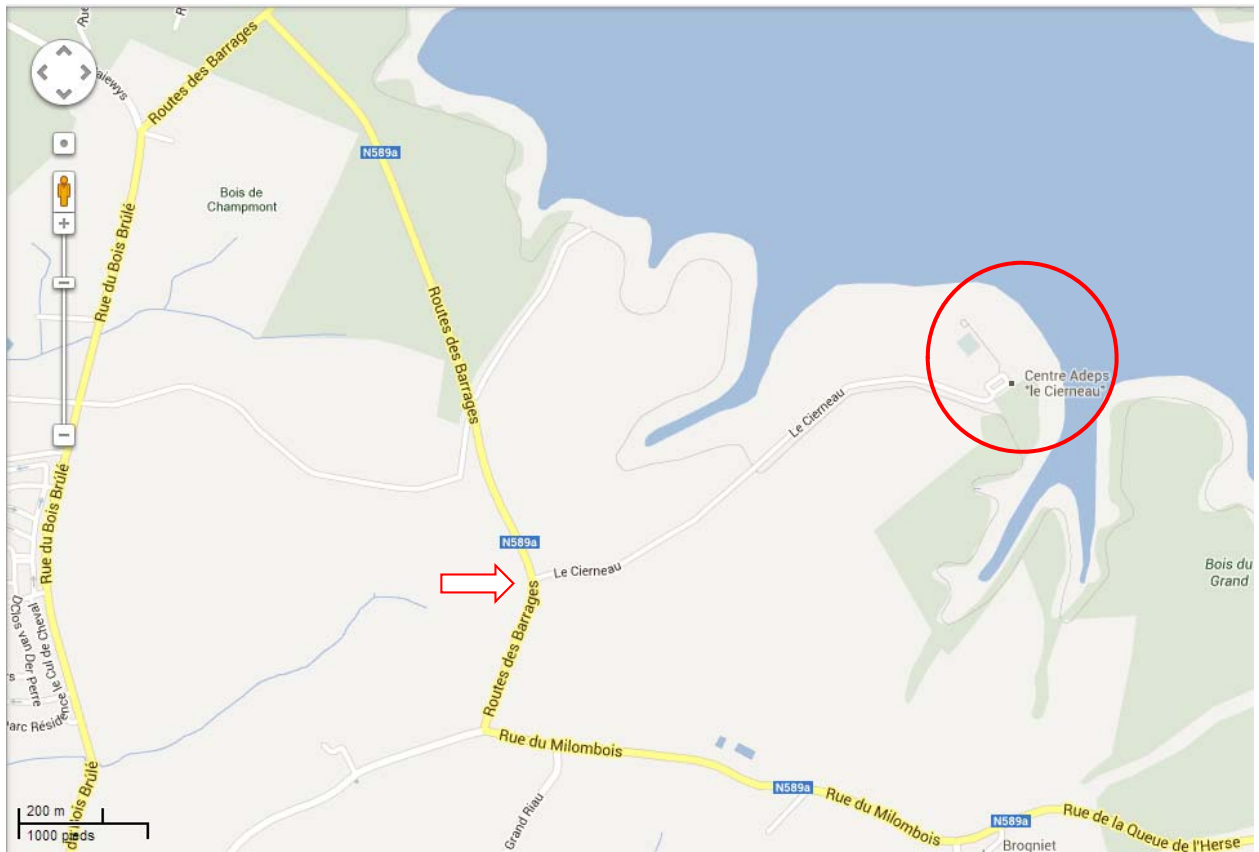

EKTG Summer Camp 2016

Belgium
Froidchapelle
Le Cierneau 4 (GPS – Rue Ciernaux)

Lat. Nord 50° 10' 47,1" - Long. Est 4° 21' 31,8"