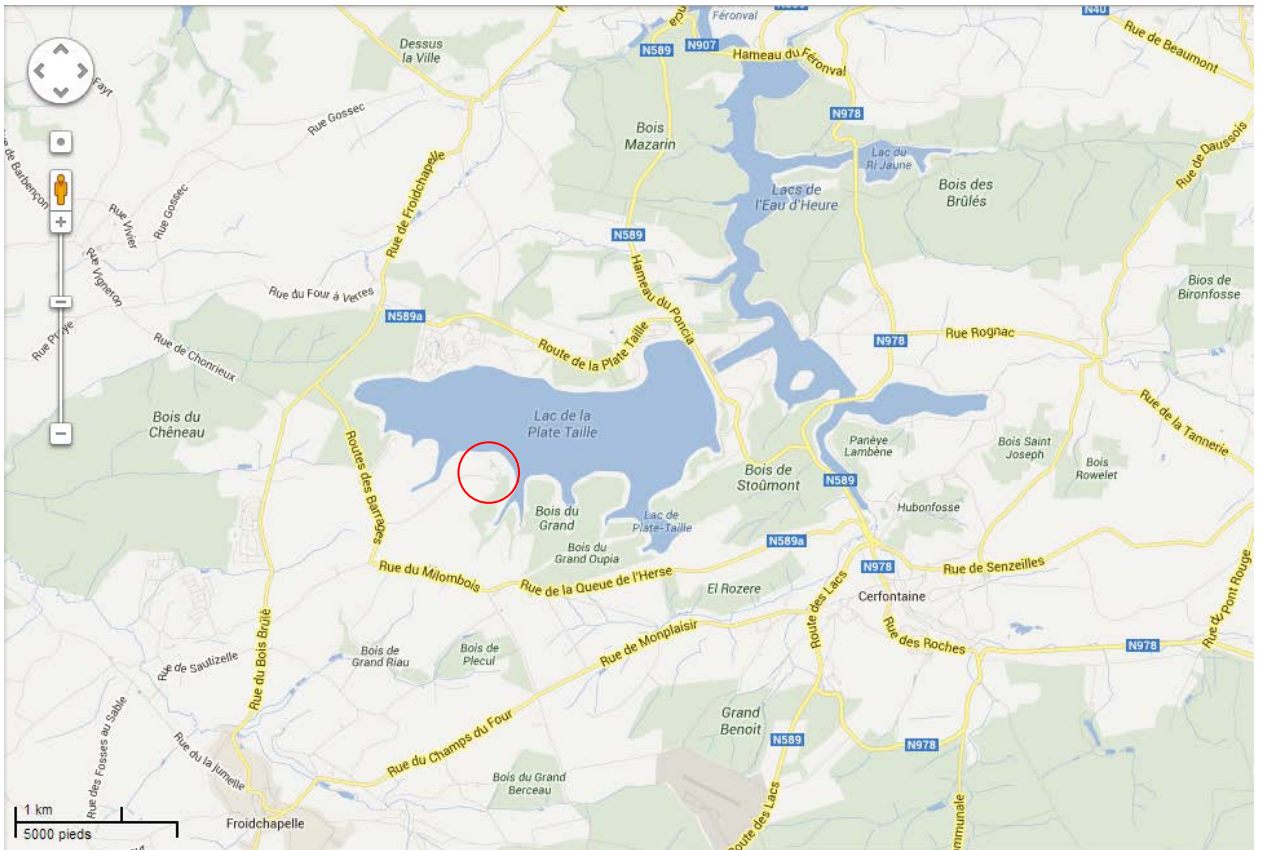

# EKTG Summer Camp 2017

Belgium  
Froidchapelle  
Le Cierneau 4 (GPS – Rue Ciernaux)

Lat. Nord 50° 10' 47,1" - Long. Est 4° 21' 31,8"