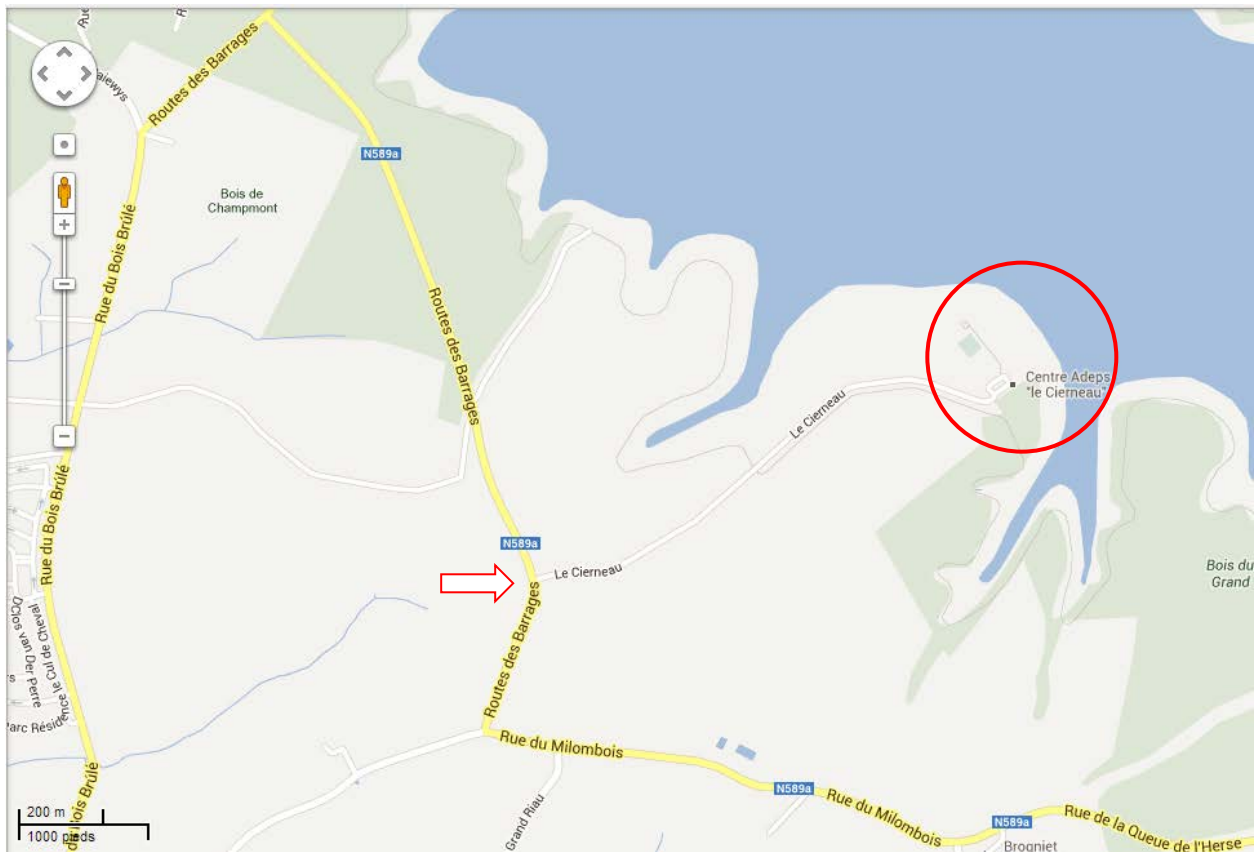

# EKTG Summer Camp 2017

Belgium  
Froidchapelle  
Le Cierneau 4 (GPS – Rue Ciernaux)

Lat. Nord 50° 10' 47,1" - Long. Est 4° 21' 31,8"